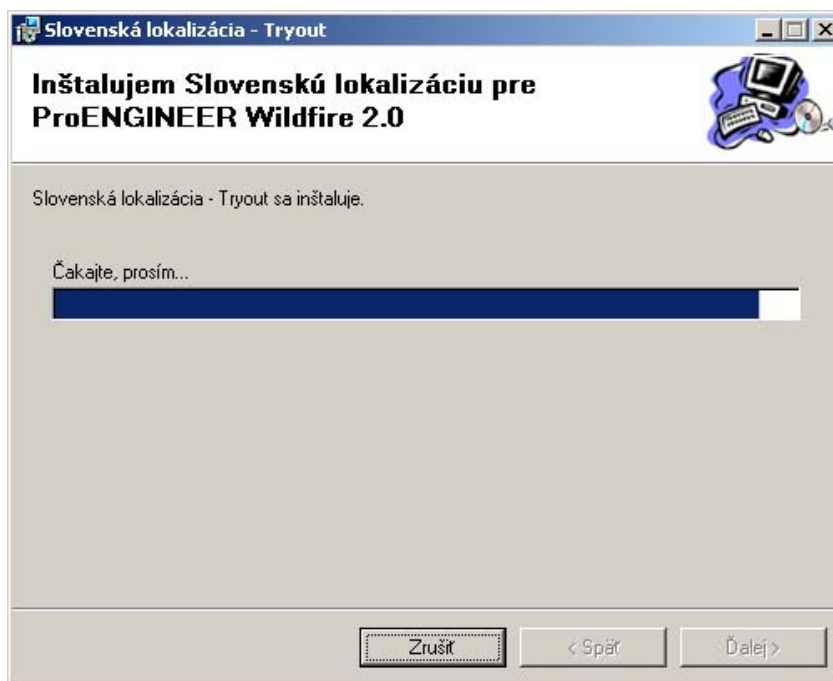

7. Ak ste klikli na "Ďalej", zobrazí sa priebeh inštalácie (obr. 4).

Obr. 4

8. Čakajte, dokiaľ neprebehne celá inštalácia. Po jej ukončení sa zobrazí okno ako na obr. 5. Kliknite na "Zatvoriť".